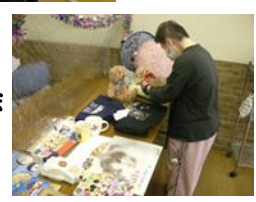

## ハロウィンパーティ

ヤマトの屋食は選択メニューと豚汁で、一日楽しく過ごしました。

ビンゴ大会で賞品ゲット!

最後はくじ引きをして景品をもらいました。

11月17日(火)園遊会を行いました。  
コロナ禍のため、いつもより小さな規模で、あおば  
寮・みどり園・ヤマトそれぞれでの開催となりました。

あおば寮

カレー・コロッケ・たこ  
焼き・ポテト・フルーツ  
を美味しくいただきました☺

くじ引きをして、景  
品ももらいました。