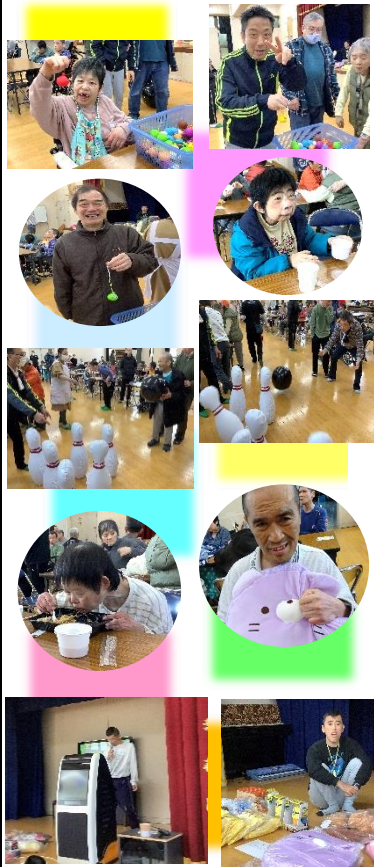

# 酒のイマナカ

今中醤油醸造元

生駒郡三郷町勢野東6-3-1

TEL (0745) 72-2126

あおば寮 園遊会 祭

11月15日にあおば寮では園遊会がおこなわれ、ゲームやカラオケを楽しみました。

当法人理事で、(株)ヤマト産業サービスセンター社長でもある萩原理事より、古くなって危険な状態でした、ヤマト玄関前のウッドデッキを全面取り替えていただきました。南向きで日当たりも景色も良いので、お天気のいい日には皆で日向ぼっこをしながら楽しい時間を過ごすことができます。綺麗になったウッドデッキに利用者さんは大喜びです。ありがとうございました。