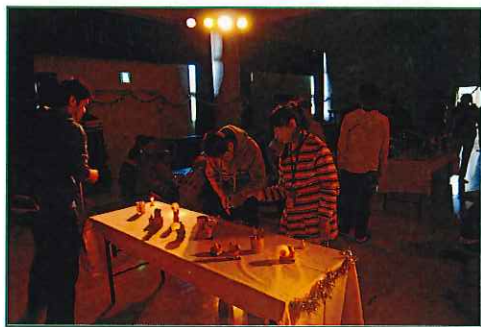

行事より

クリスマス会

昨年の十二月二十二日にクリスマス会を開催しました。十二月に入ってからクリスマスツリーの飾り付けが利用者と職員で行われ、玄関ロビーでは綺麗な光が点灯しクリスマス気分を盛り上げていました。

当日は、交流ホームでまずキャンドルに点灯し美しい炎が煌めく中クリスマス会の始まりです。ステージショーでは、『おたまじゃくし』さんによる人形劇や手品・『大道芸ハジニー』さんによるジャグリングやマジックを鑑賞しました。時にはハプニングもあり大変な盛り上がりでした。午後からは、いつも参加していただいている西和清陵高校の皆さんによる演奏・バトン・ダンスで、若さあふれるパワーに圧倒されながらも気分は若返った様子でした。

会の最後では、プレゼント交換を行いプレゼントに笑顔が満開で、クリスマス会は終了しました。

今回も、出演していただきました方々に感謝すると共に、本当に楽しませていただきありがとうございました。